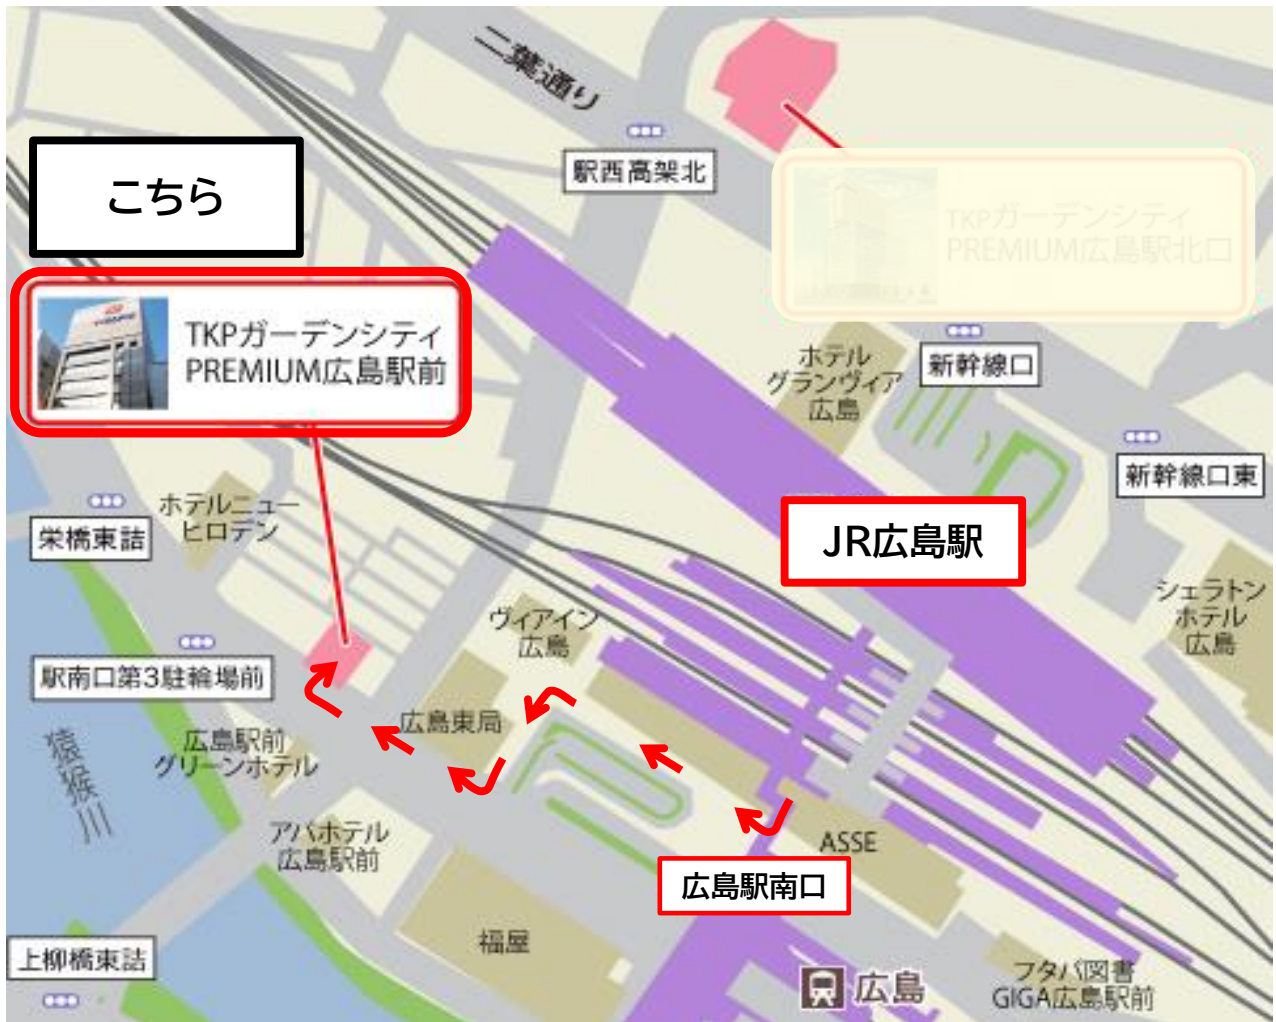

立命館大学機友会中国支部 第4回総会 会場図

エレベータで6階へ

懇親会:カンファレンスルーム6A

総会:カンファレンスルーム6B